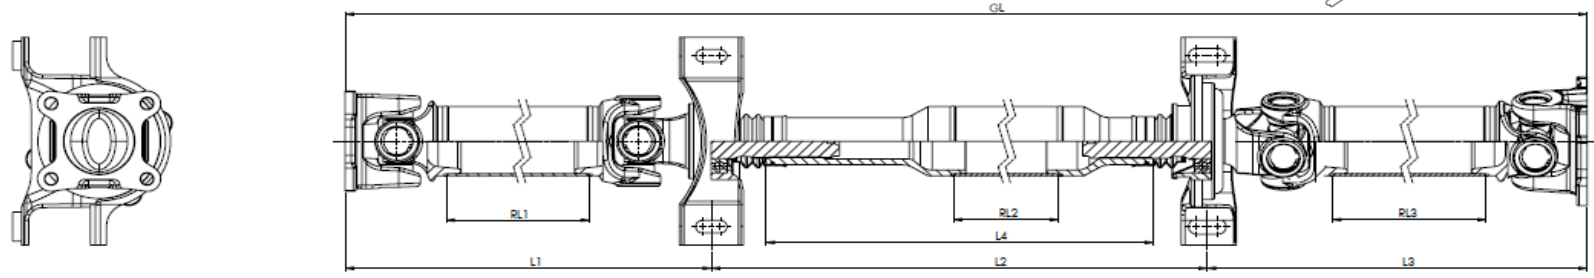

PROPSHAFT SERVICES

O. E. PART #	BM REF	GL. OVERALL LENGTH M/M	COMMENT	RL1 TUBE LENGTH	RL2 TUBE LENGTH	RL3 TUBE LENGTH	COMMENT
A639 410 3006	MB-VITO/1	2240		508	415	567	
A639 410 3206	MB-VITO/17	2211		480	415	567	
A639 410 3306	MB-VITO/18	2440		480	415	798	
A639 410 3406	MB-VITO/14	2143		410	415	567	
A639 410 3106	MB-VITO/15	2470		508	415	798	
A639 410 3506	MB-VITO/16	2373		412	415	798	
A639 410 7006	MB-VITO/19	2176	V6	445	498	540	
A639 410 1516	MB-VITO/21	2211	V6	478	494	540	
A639 410 1716	MB-VITO/22	2143	VITO/VIANO	412	494	542	
A639 410 3606	MB-VITO/23	2173		442	415	567	
A639 410 6806/1816	MB-VITO/25	2373	V6	412	494	770	
A639 410 8506	MB-VITO/26	2386		425	415	798	
A639 410 8406	MB-VITO/27	2156		425	415	567	
A639 410 7506	MB-VITO/28	1903		148	650	543	